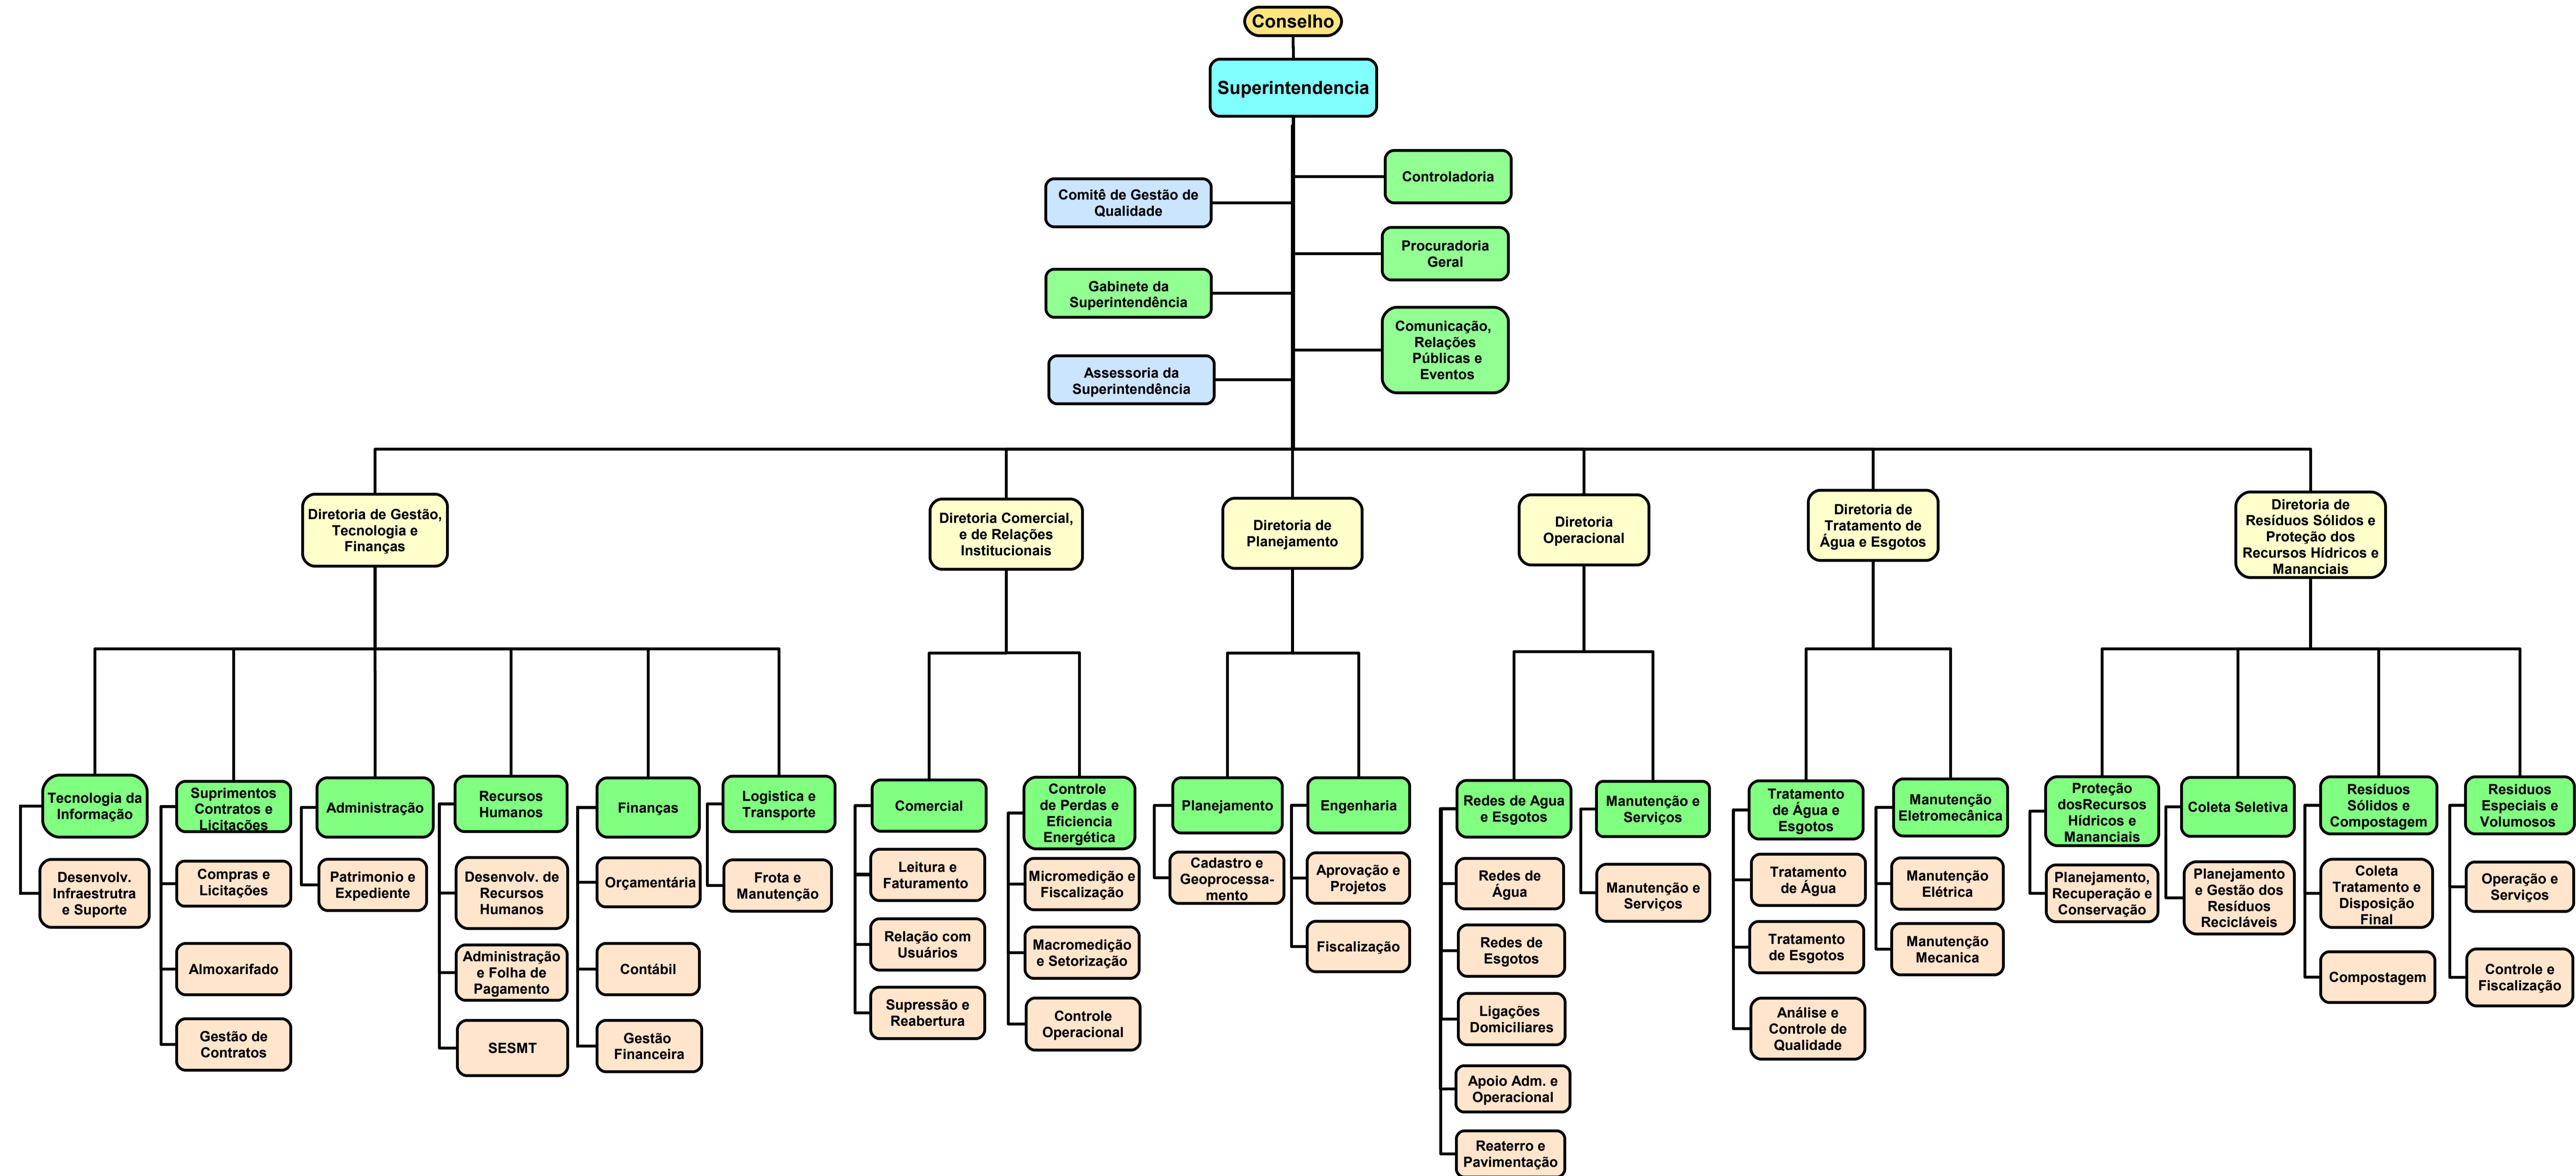

# ORGANOGRAMA GERAL DO DAAE

## LEGENDA

01	Órgão auxiliar da Administração Superior	01	Órgão da Administração Superior	02	Órgão de Assessoria da Administração Superior	06	Órgão de Administração e Planejamento	22	Órgão de Administração e Execução	38	Coordenadoria de Unidades
----	--	----	---------------------------------	----	---	----	---------------------------------------	----	-----------------------------------	----	---------------------------