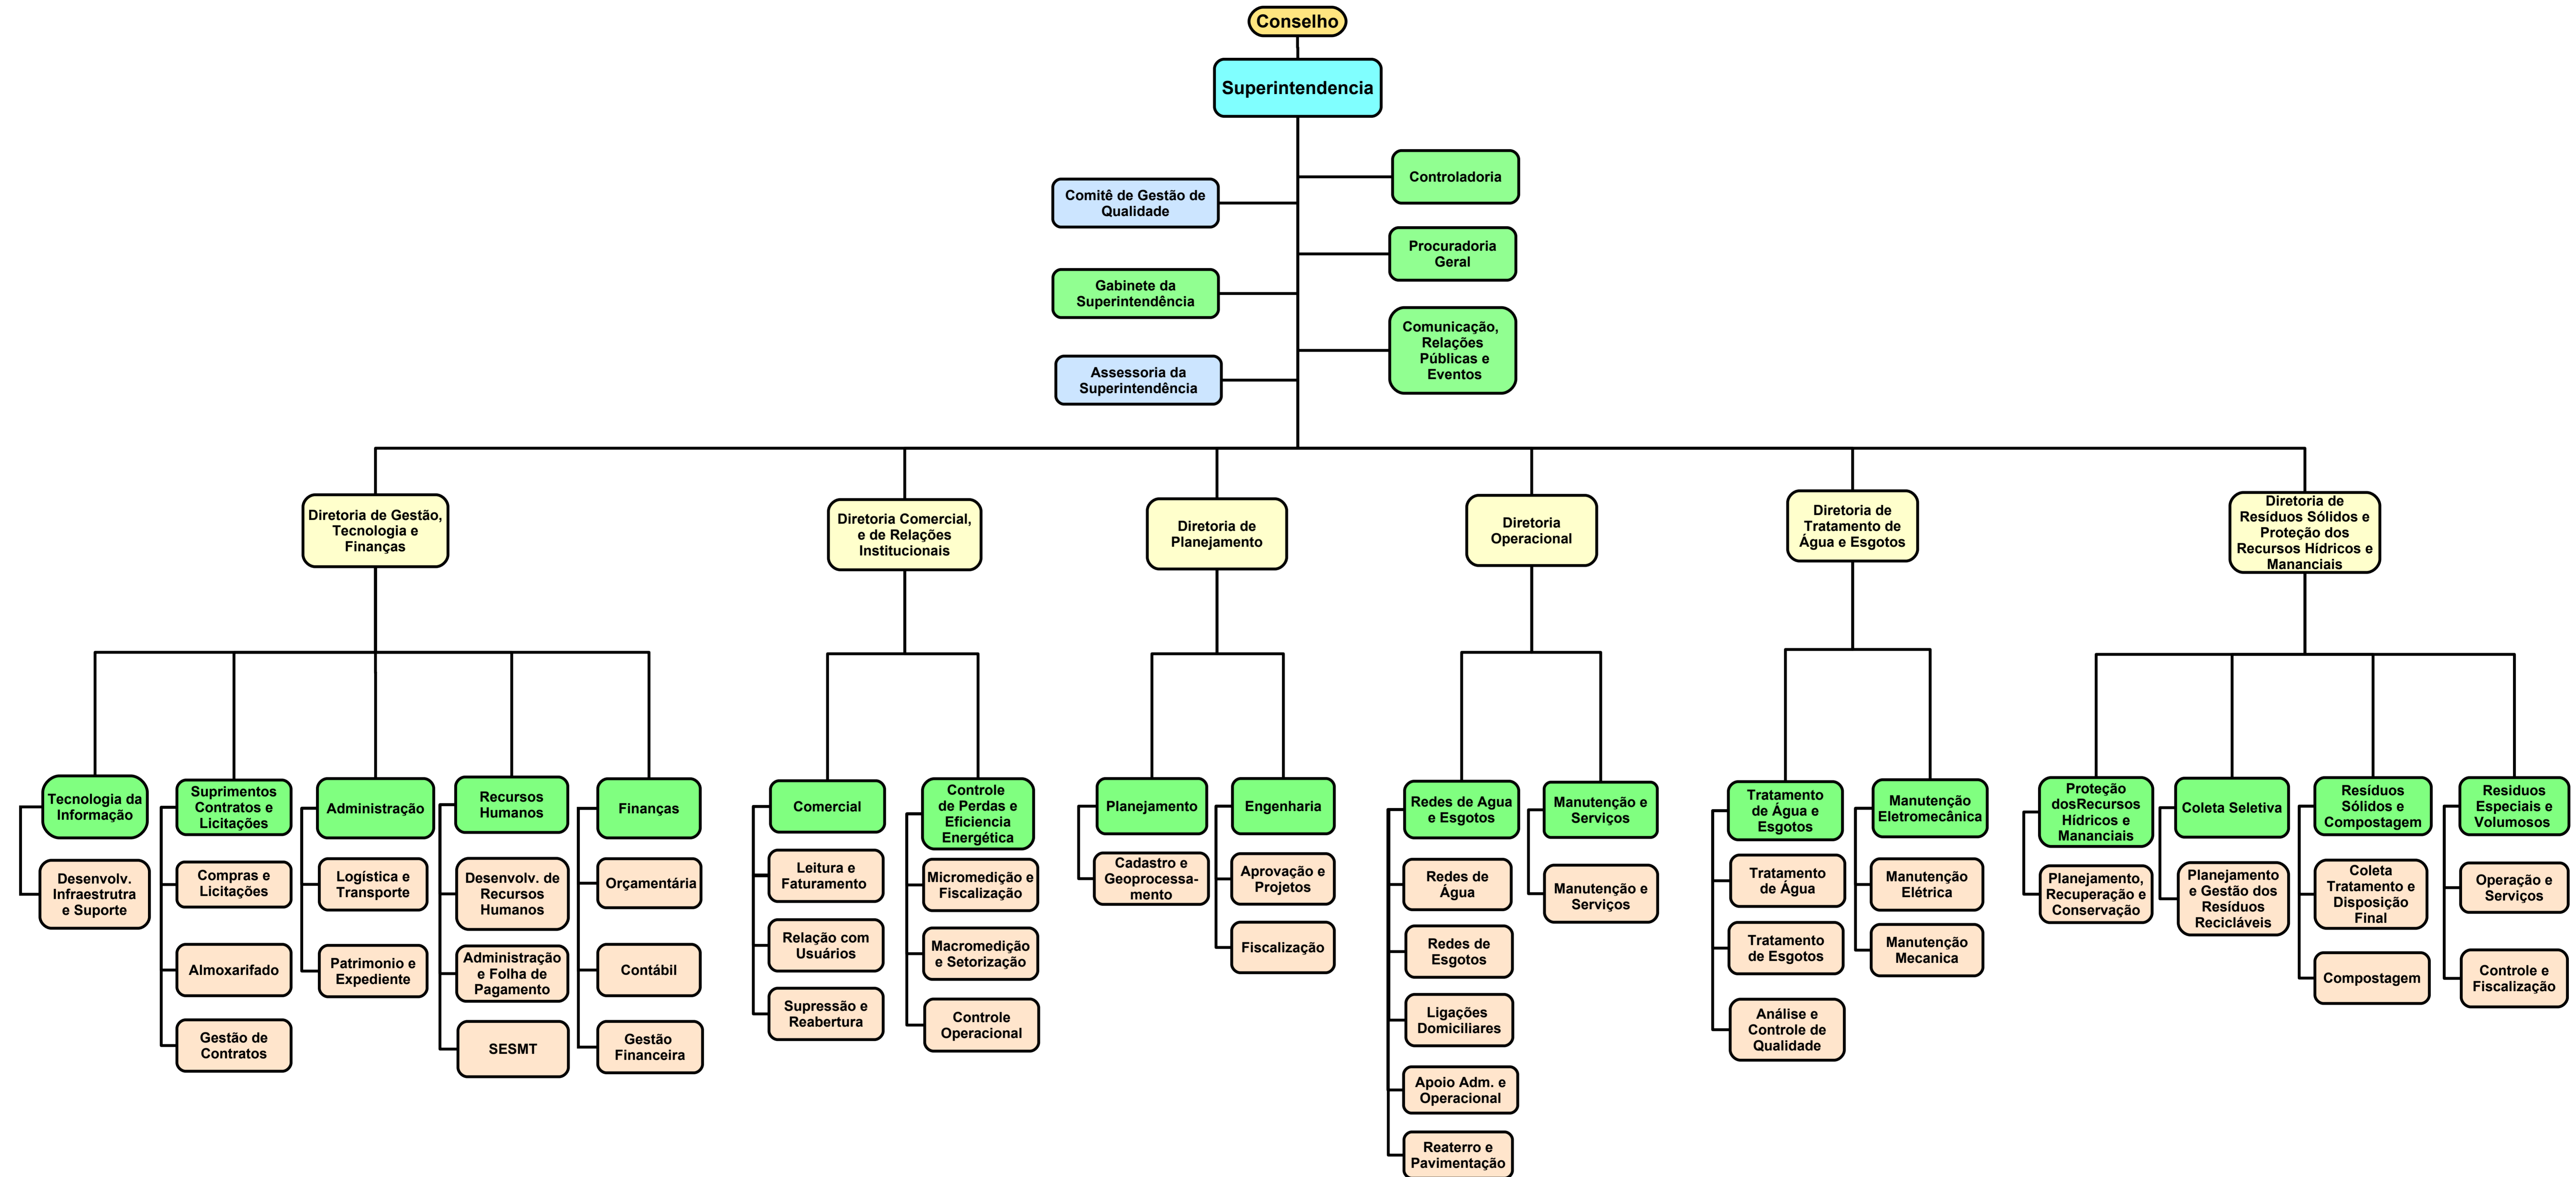

ORGANOGRAMA GERAL DO DAAE

LEGENDA

- 01 Órgão auxiliar da Administração Superior
- 01 Órgão da Administração Superior
- 02 Órgão de Assessoria da Administração Superior
- 06 Órgão de Administração e Planejamento
- 21 Órgão de Administração e Execução
- 38 Coordenadoria de Unidades