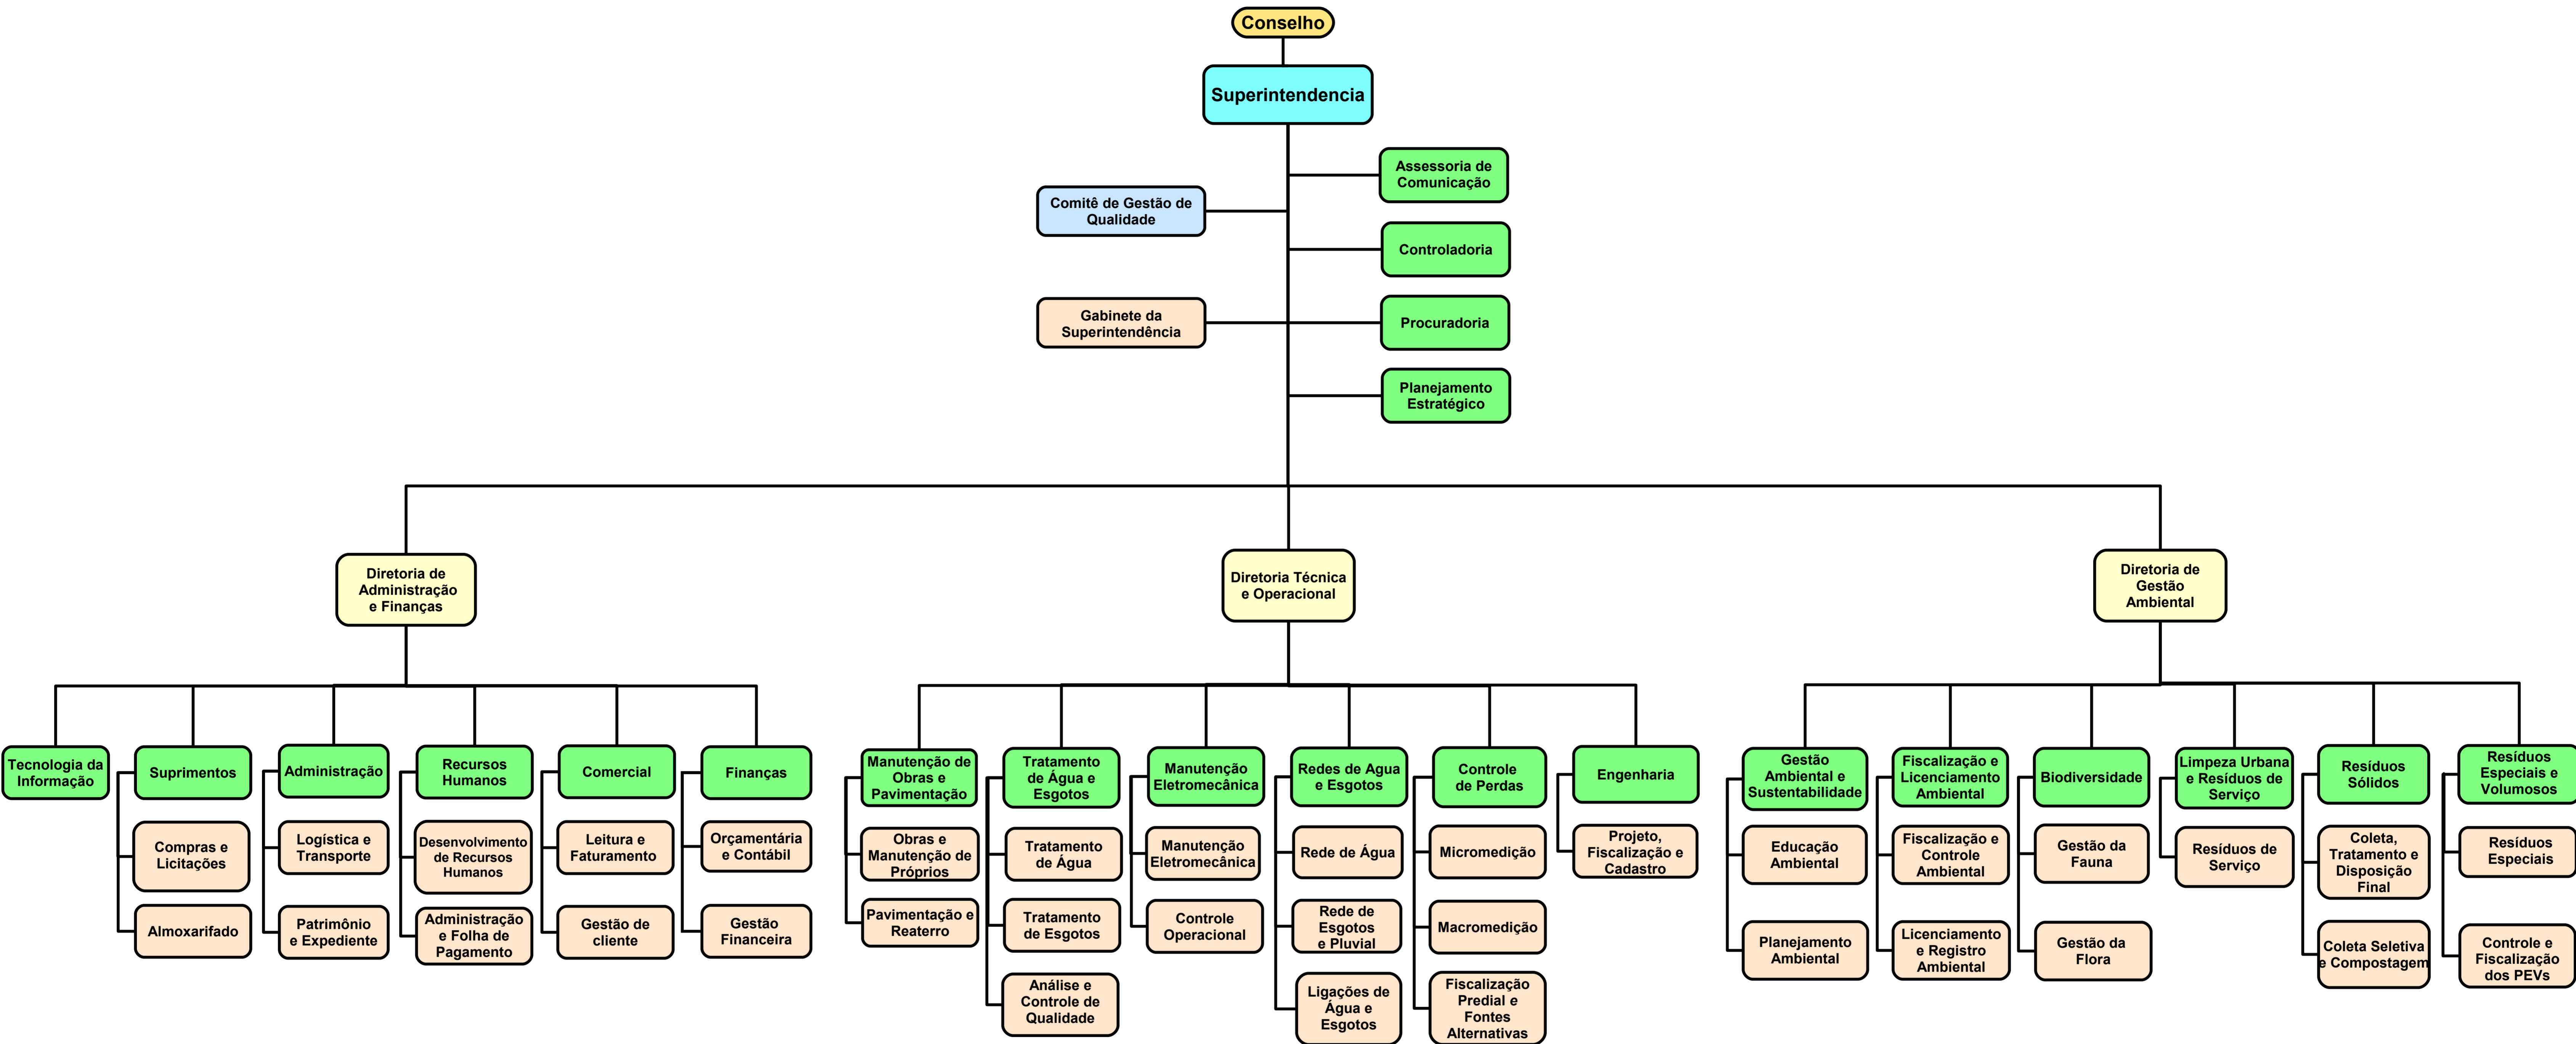

ORGANOGRAMA GERAL DO DAAE

LEGENDA

- Órgão auxiliar da Administração Superior
- 01 Órgão da Administração Superior
- 01 Órgão de Assessoria da Administração Superior
- 03 Órgão de Administração e Planejamento
- 22 Órgão de Administração e Execução
- 36 Coordenadoria de unidades